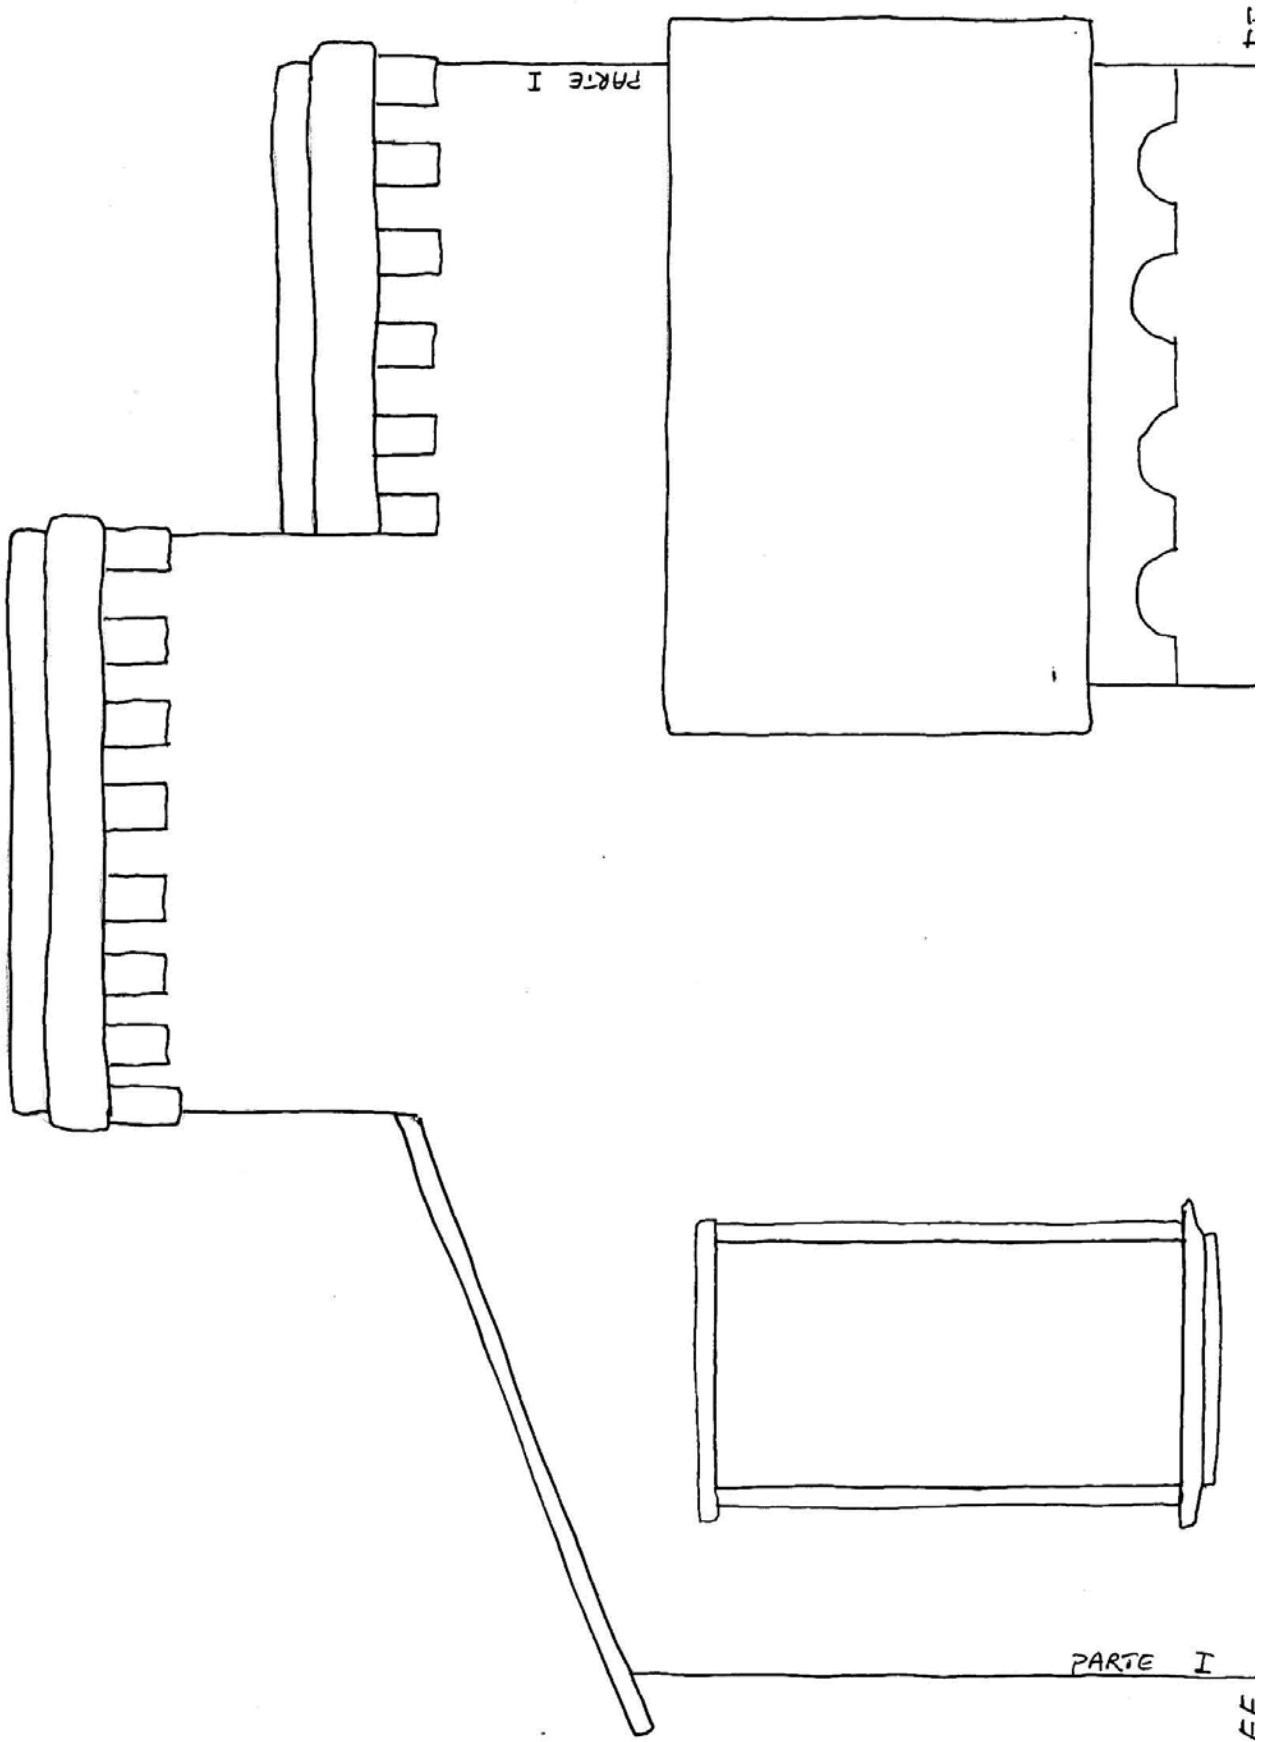

DD

CC

FF

PARTE F

PARTE G

PARTE H

EE

44

**Breve descrizione del Presepe:**

Presepe in stile popolare a tuttotondo in blocco unico per personaggi di 12 cm circa; in esso saranno racchiuse le seguenti scene: osteria, forno, fontana, pozzo e natività.

Con il prossimo aggiornamento saranno messe in linea le foto del presepe in costruzione e la descrizione.